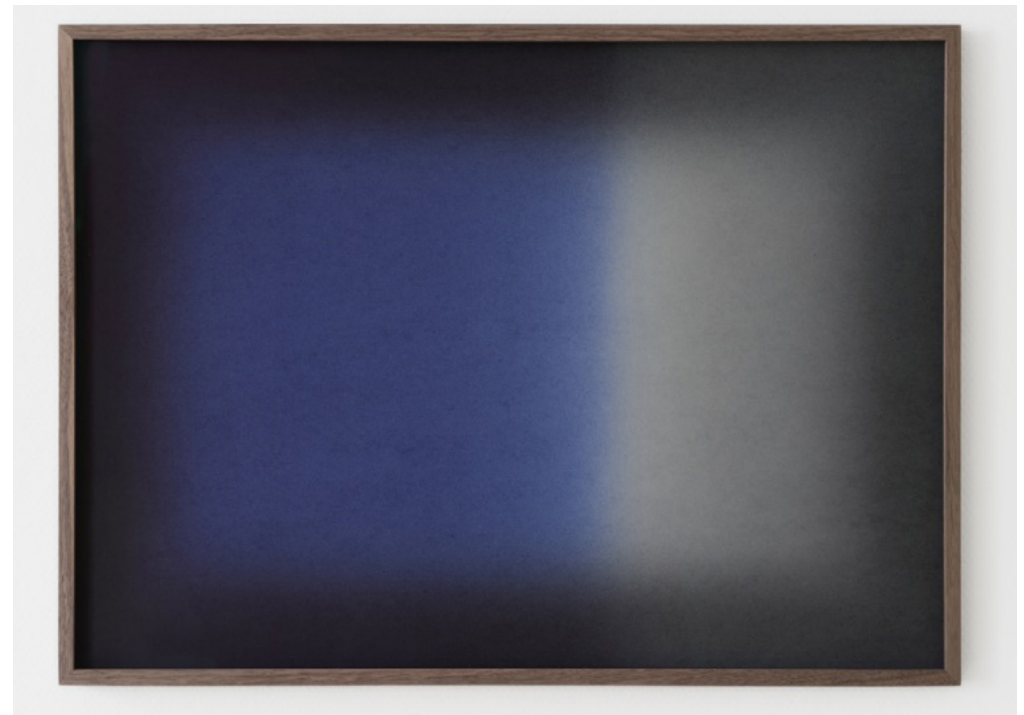

Contrast distance II
2021
aquarelle sur papier
72 x 52 cm
4 300 €